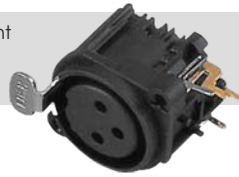

แจ็ก XLR ตัวเมีย 3 ขา สำหรับติดแผ่น

3-pole XLR panel mount solder nylon female receptacle

YM-049

ปลั๊ก XLR ตัวผู้ 3 ขา สำหรับติดแผ่น

3-pole XLR panel mount solder nylon male receptacle

YM-050

แจ็ก XLR ตัวเมีย 3 ขา สำหรับลงปรีนท์

3-pole XLR panel mount solder nylon female receptacle

YM-053

PRODUCT PICTURE BRAND / CODE / MODEL / TYPE / PRICE / PACKING / DETAIL

**ปลั๊ก XLR ตัวผู้ 3 ขา
สำหรับลงปรินท์**

3-pole XLR panel mount
solder nylon
male receptacle

YM-054

**แจ็ก XLR ตัวเมีย 3 ขา
สำหรับลงปรินท์**

3-pole XLR panel mount
solder nylon
female receptacle.

YM-062

**ปลั๊ก XLR ตัวผู้ 3 ขา
สำหรับลงปรินท์**

3-pole XLR panel mount
solder nylon
male receptacle.

YM-063