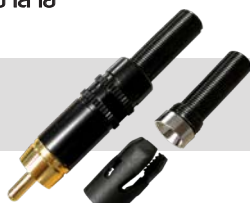

ปลั๊ก RCA สำหรับเข้าสาย
(สีเหลือง)

RCA male plug,
nickle plated aluminium shell
for 6 mm. cable

YM-250CT

ปลั๊ก RCA สำหรับเข้าสาย
(สีดำ)

RCA male plug,
black chromium shell
for 5 / 6 mm. cable

YM-373B

ปลั๊ก RCA สำหรับเข้าสาย
(สีแดง)